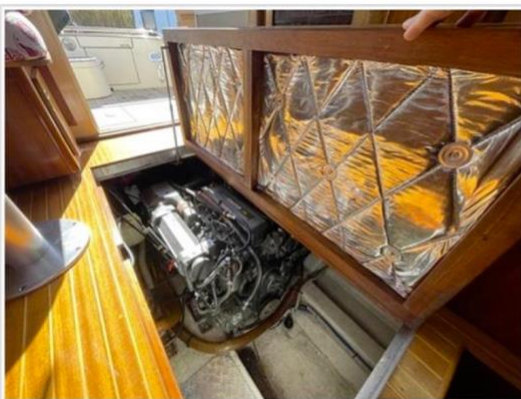

Informazioni ritenute corrette, ma non garantite, trasmesse in buona fede come a noi fornite senza nostra responsabilità.
Information assumed correct, but not guaranteed, transmitted in good faith as provided to us without our responsibility

Service Center RINA

MY s.r.l. unipersonale - via dei Pescatori, 11 - 55049 Viareggio (LU)

www.mym.it - info@mym.it - P.E.C. my@pec.mym.it - +39 0584 1786886

P.Iva e Cod. Fisc. 02427290461 - REA CCIAA LU 224779 - Cap. Soc. €20.000,00 int. vers.