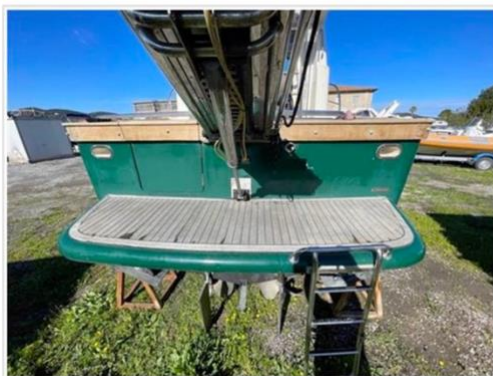

PORTOFINO 10 FLY

69.500 €

Cantiere	Portofino Marine
Modello	10 Fly
Anno	1998
Bandiera	Italia
Costruzione	1998
Immatricolazione	
Disponibilità	Immediata
Prezzo	69.500,00 € IVA Pagata OTTIME CONDIZIONI GENERALI + COMMISSIONI
Cabine	1
Lunghezza	8,50 m
Lunghezza FT	10,40 m
Larghezza	3,05 m
Pescaggio	0,90 m
Motori	2 x 240 Hp Yanmar 4LH-TE
Anno motori	1998
Ore motori	1683
Generatore	
Visibile	Mar Tirreno

PORTOFINO 10 FLY

Strumentazione elettronica di navigazione
Angolo barra, 2 Bussola, Ecoscandaglio, 2 GPS, Pilota automatico, Radio VHF

Allattamento tecnico e di coperta
Ancora (delta 17 kg con 80 mt catena), Autoclave, 4 Batterie (180 Ah NUOVE NEL 2021), Bocche di Lupa, Caricabatterie, Doccia esterna (anche acqua calda), Doppia timoneria, Elica di prua - bow thruster (NUOVA 2021), Flap idraulici, Lavaggio catena, Luci di cortesia, Luci subacquee, Passerella (Idraulica), Piattaforma (fissa), Pompa di sentina automatica, Pompa di sentina elettrica, Pompa di sentina manuale, Porta Ingresso, Pozzetto Teak, Presa 220V banchina, Salpa Ancore Elettrico, Scaletta da bagno, Tromba, Winch tonnellaggio di prua

INTERNI
4 posti letto, 1 Bagno
Cabina con letto matrimoniale a prua
Nel disimpegno al lato destro troviamo un comodo e spazioso armadio ed un bagno completo di wc elettrico, lavello e doccia
Al lato sinistro 2 letti singoli a castello
Ampia dinette con divano a L e tavolo abbattibile trasformabile in letto
Timoneria interna e cucina con frigo e 2 fuochi a gas sul lato sinistro del salone