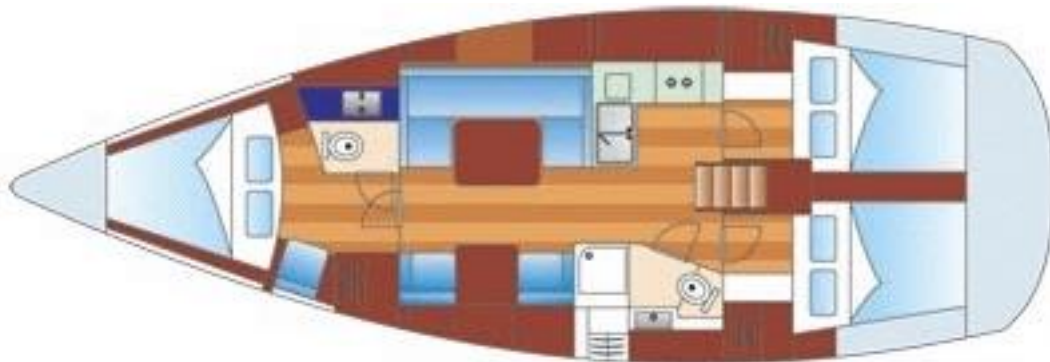

HANSE 400e del 2006

Visibile a	Liguria ponente	Serbatoio	Inox 140 litri
Immatricolata	Si	Consumo	
Bandiera	Italiana	Elica di prua	SIDE POWER
Scafo	Epoxy	Elica di poppa	3 pale abbattibili
Ponte	Teak	Anno di revisione	
Pozzetto	<i>teak</i>	Fuori Bordo	
Dislocamento	8000kg		
Progetto	Judel / Vrolijk		

Sistemazione interna		Impianto elettrico	
Posti Letto	8	Tensione impianto	AC 12V / DC 220V
Cabine singole	-	Numero Batterie	Serv. 3x 100A - avv.1x 65A
Cabine doppie	3	Carica Batterie	Quick 30A con pannello di controllo
Numero Bagni	2	Generatore	
WC	<i>manuale</i>	Presenza corrente a terra	si
		Inverter	si

Accessori Navigazione			
Salpancora	Quick 12v	Radar detector	
Ecoscandaglio	SIMRAD	Bussola	PLASTIMO
VHF	Raymarine	Log-contamiglia	SIMRAD
Stazione Meteo	si	Stazione Vento	SIMRAD
AIS		Ripetitore	
Plotter	SIMRAD	Centrale di navigazione	
Pilota Automatico	SIMRAD	Computer di bordo	
Radar	SIMRAD	EPIRB	

Informazioni ritenute corrette, ma non garantite, trasmesse in buona fede come a noi fornite senza nostra responsabilità.
Information assumed correct, but not guaranteed, transmitted in good faith as provided to us without our responsibility

Service Center RINA

MY s.r.l. unipersonale - via dei Pescatori, 11 - 55049 Viareggio (LU)

www.myym.it - info@myym.it - P.E.C. my@pec.myym.it - +39 0584 1786886

P.Iva e Cod. Fisc. 02427290461 - REA CCIAA LU 224779 - Cap. Soc. €20.000,00 int. vers.