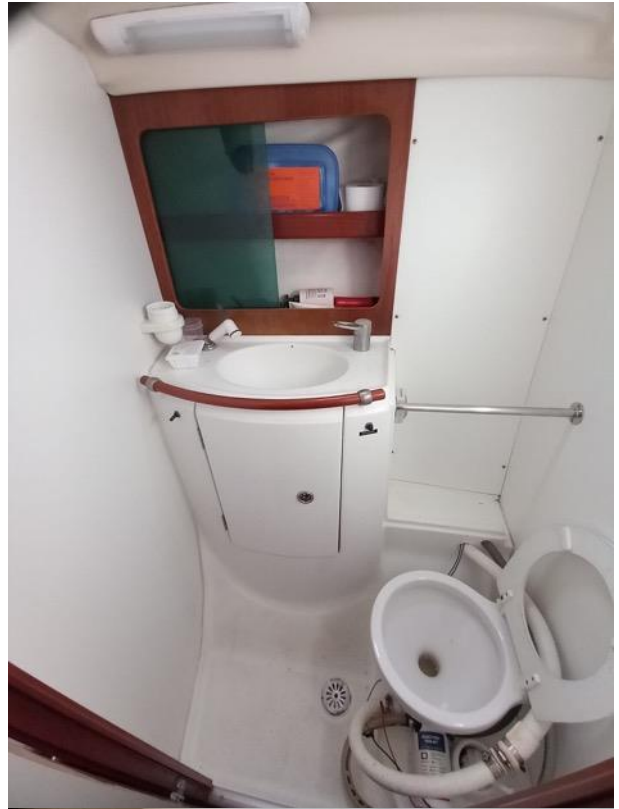

Informazioni ritenute corrette, ma non garantite, trasmesse in buona fede come a noi fornite senza nostra responsabilità.
Information assumed correct, but not guaranteed, transmitted in good faith as provided to us without our responsibility

Service Center RINA

MY s.r.l. unipersonale - via dei Pescatori, 11 - 55049 Viareggio (LU)

www.myym.it - info@myym.it - P.E.C. my@pec.myym.it - +39 0584 1786886

P.Iva e Cod. Fisc. 02427290461 - REA CCIAA LU 224779 - Cap. Soc. €20.000,00 int. vers.